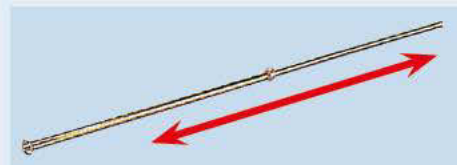

Латунные удлинительные трубки для высокопроизводительных и работающих под давлением опрыскивателей

Тип 124, длина 0,5 м

Арт. № 000124.0000

Тип 109, длина 0,7 м

Арт. № 000109.0000

Тип 110, длина 1,0 м

Арт. № 000110.0000