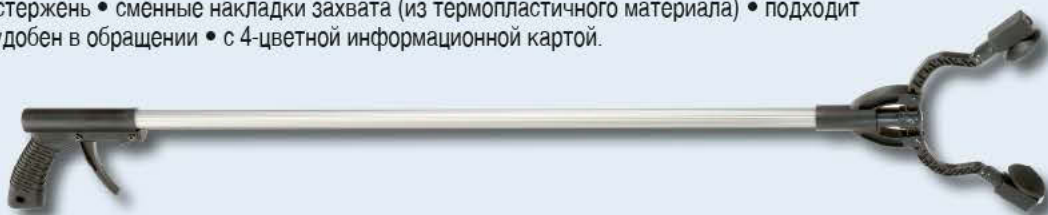

Универсальный захват SE
Арт. № 000147.0000

- Длина: ок. 99 см • ширина захвата: ок. 13,5 см • вес: ок. 400 г • эргономичная рукоятка пистолетного типа • подходит для левой и правой руки • алюминиевый стержень • сменные накладки захвата (из термопластичного материала) • подходит для захвата даже мелких предметов • удобен в обращении • с 4-цветной информационной картой.