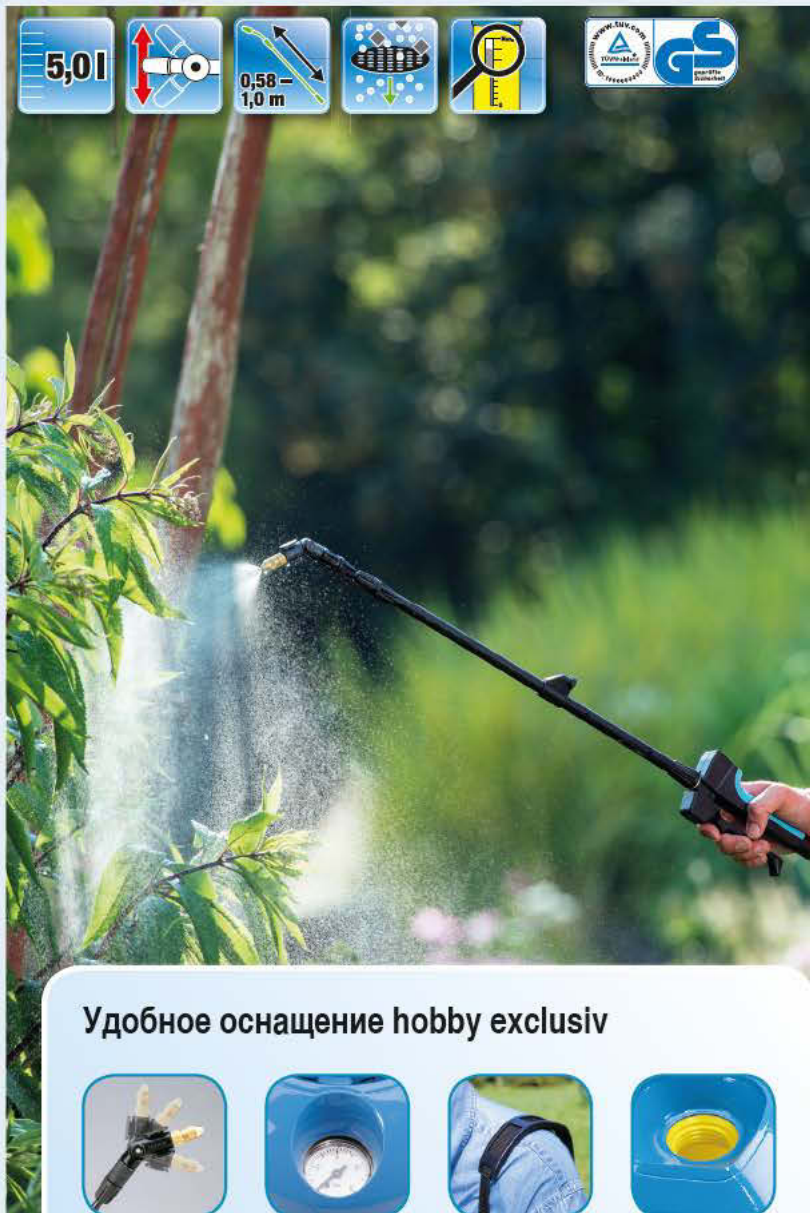

Поворотное и регулируемое сопло

Манометр

Плечевой ремень с мягкой накладкой

Большая заливная воронка